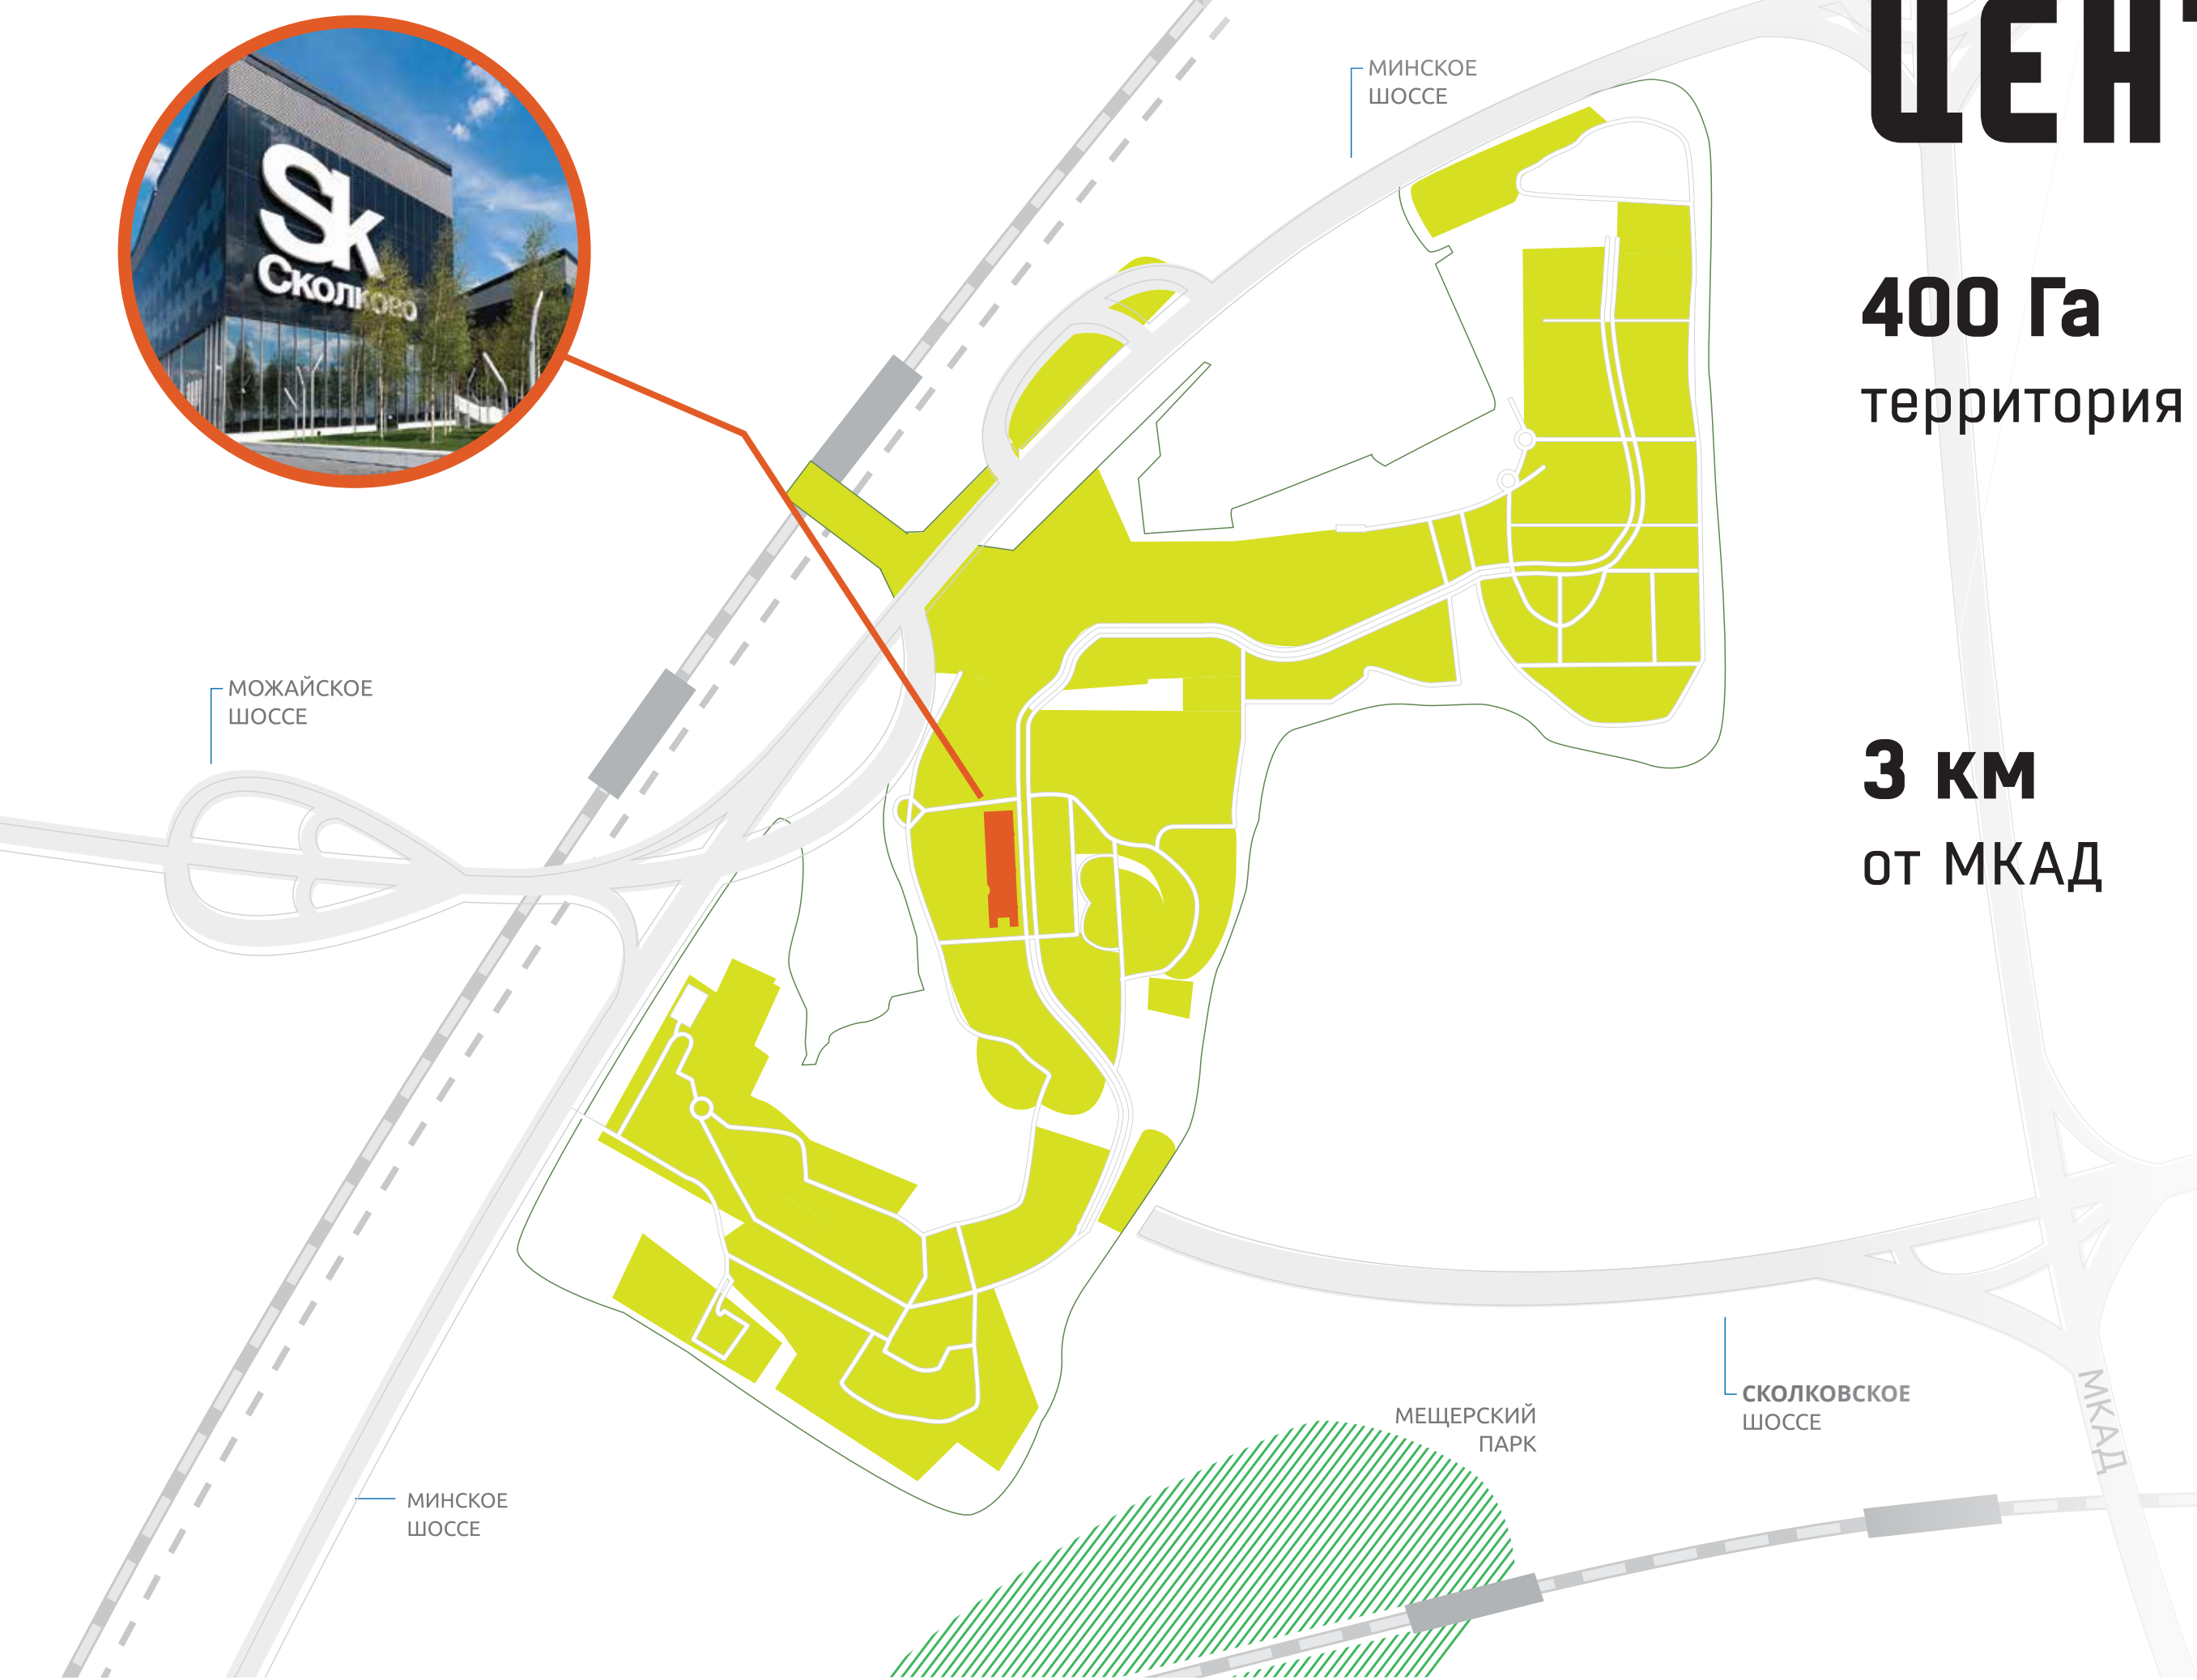

Обучение по российскому стандарту ФГОС и программам Международного бакалавриата

ЧТО ВОКРУГ?

**МЕЖДУНАРОДНАЯ
ГИМНАЗИЯ
СКОЛКОВО**

300+
СТУДЕНТОВ

465 Га смешанного леса
с развитой
инфраструктурой
для спорта и досуга

ЧТО ВОКРУГ?

**МЕЩЕРСКИЙ
ПАРК**

ТЕХНОПАРК — СЕРДЦЕ ИННОВАЦИОННОГО ЦЕНТРА «СКОЛКОВО»

400 Га
территория

2,5 млн м²
объем
строительства

15 000
человек
будут проживать
в Сколково

7 000
человек
ежедневно
будут приезжать
на работу