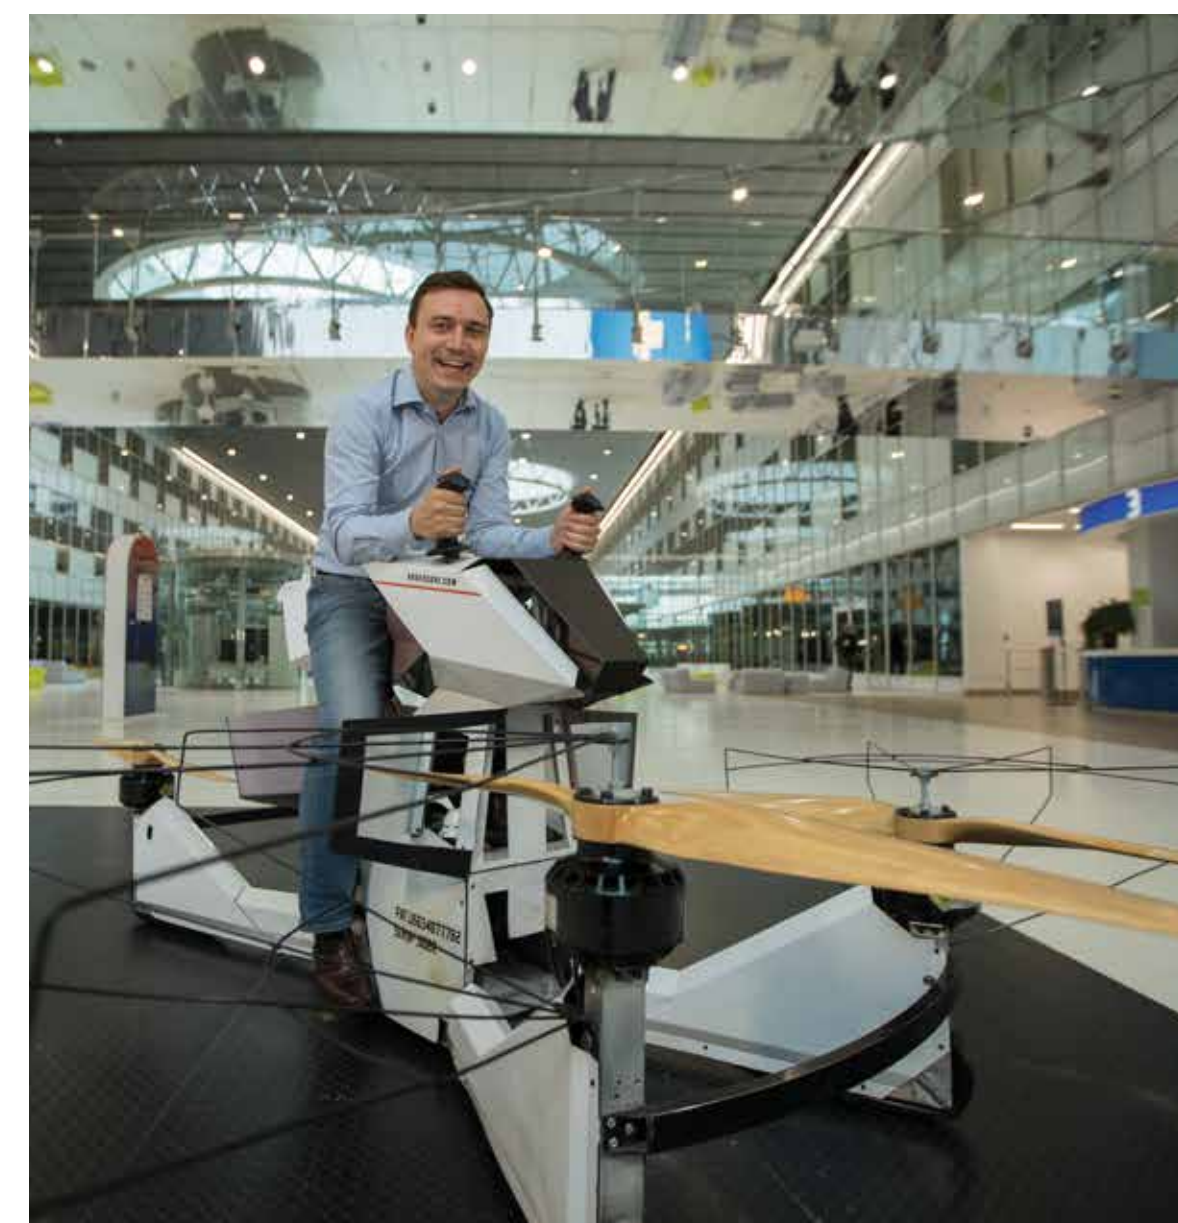

**ДОБРО
ПОЖАЛО
ВАТЬ**

**В ТЕХНОПАРК
«СКОЛКОВО»**

СОБЫТИЯ | ИНФРАСТРУКТУРА | СЕРВИСЫ | ЕДИНОМЫШЛЕННИКИ | ПЕРСПЕКТИВЫ

Технопарк «Сколково» —
это самый большой технопарк
Европы.

Общая площадь — 96 228 м².

САМЫЙ

Технопарк «Сколково» —
это чудо инженерной мысли.

ЧУДО

Технопарк «Сколково» —
это пространство.

ПРОСТРАНСТВО

ПРОСТРАНСТВО

Технопарк «Сколково» — это детали.

ДЕТАЛИ

Технопарк «Сколково» —
это люди.